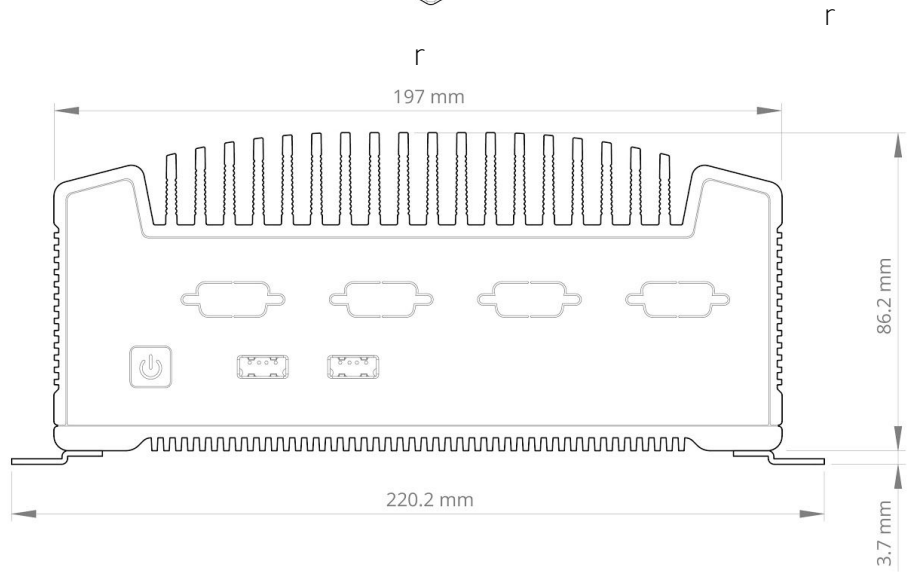

ä ~ 1 o€m-ora)m{ z€Wcom{ }

ä â ~ 1 NkĭNmYž)2 1 o€m{ }

r

@- [wã ~ ~NWb† Nkĭ o€m-ora VzNWY [-{ ~o~b[WbN{ { d €{ ora { WZ[† 1 ä^ á æ&N-([NY{ WZ[† {
Bb[~bz[[ä ç 1 l 'bok{ { Nz[~ozž)2 1 o€m-ora ~ozž)2 €{ [1 ä^ozâ áá{ WZ[† { }

@- [wã 1 Nzj NmY vz[wNz['bok{ { om~b[{ €z NW~ozl o€m-ora }

@- [wã ~&N{ -[m{ %o- l ~o{ €z NW }

r

2o- [Vo-b~b[z€VV[z~ [[~NmY1 o€m-ora VzNWY [-{ ~zotd[~b[{ NI ['b[cab~o~ ä è 1 l ~