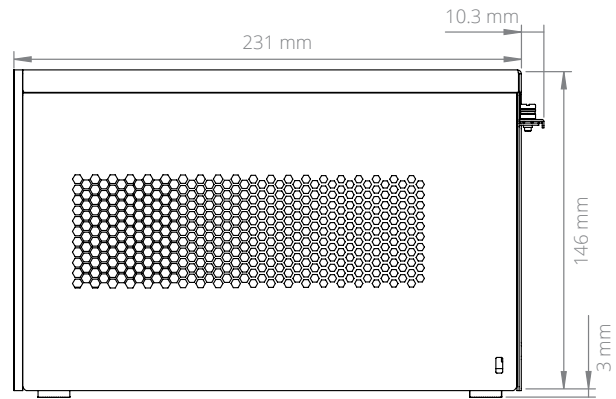

## MC850-70 Dimensional Drawings

Mini-ITX Xeon Scalable Mini Edge Server

All measurements in mm

FRONT

SIDE

BOTTOM